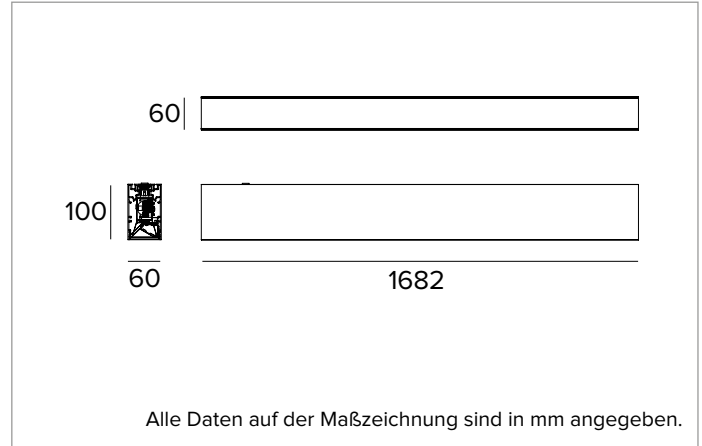

1T5713EL | LOGICO System - Decken/Pendelleuchte - Lichtbandmodul

Lineare LED-Leuchte für Deckenanbau- oder Pendelmontage

	3000K	H(m)	D(m)	Emax(lx)		
	Ra80		72°			
	Fixture Power	45W	1	1.45	1862	
	Source Flux	6300lm	2	2.90	466	
	Fixture Flux	4160lm	3	4.35	207	
Efficacy	92lm/W	4	5.80	116		
TS995	I _{max} =296cd/klm	I _{max}	1862cd	5	7.26	74